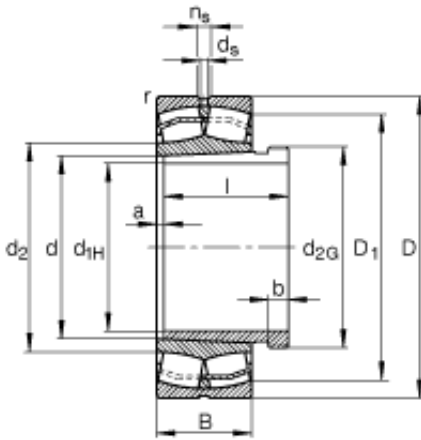

# Shandong Chik Bearing Co., Ltd.

190 mm x 290 mm x 75 mm 190 mm x 290 mm  
x 75 mm FAG 23038-E1-K-TVPB + AH3038G  
spherical roller bearings

Bearing No. 23038-E1-K-TVPB + AH3038G

23038-E1-K-TVPB + AH3038G Bearing 2D drawings  
and 3D CAD models

Size	180x290x75 mm
Bore Diameter	180 mm
Outer Diameter	290 mm
Width	75 mm
$d_{1H}$	180 mm
D	290 mm
B	75 mm
a	6 mm
b	18 mm
$D_1$	264,5 mm
$D_{a \max}$	279,8 mm
d	190 mm
$d_2$	211,9 mm
$d_{2G}$	M200X3
$d_{a \min}$	200,2 mm
$d_s$	8 mm
l	96 mm
$n_s$	15 mm
$r_{a \max}$	2,1 mm
$r_{\min}$	2,1 mm
	AH3038G / Designation, withdrawal sleeve
m	16,3 kg / Weight

## Shandong Chik Bearing Co., Ltd.

$m_1$	3,19 kg / Weight, withdrawal sleeve
$C_r$	1080000 N
$e$	0,23
$Y_1$	2,98
$Y_2$	4,44
$C_{0r}$	1550000 N / Static load rating (radial)
$Y_0$	2,92
$n_G$	2490 1/min / Limiting speed
$n_B$	1690 1/min / Reference speed