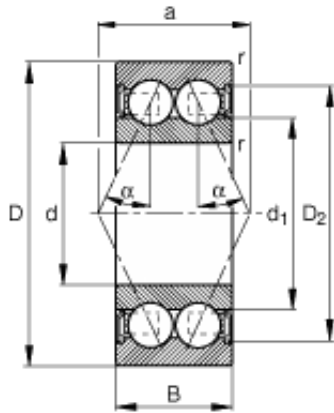

Shandong Chik Bearing Co., Ltd.

50 mm x 65 mm x 12 mm 50 mm x 65 mm x 12 mm FAG 3810-B-2RSR-TVH angular contact ball bearings

Bearing No. 3810-B-2RSR-TVH

3810-B-2RSR-TVH Bearing 2D drawings and 3D CAD models

Size	50x65x12 mm
Bore Diameter	50 mm
Outer Diameter	65 mm
Width	12 mm
d	50 mm
D	65 mm
B	12 mm
a	27,1 mm
$D_{a \max}$	63 mm
d_1	55,1 mm
$d_{a \min}$	52 mm
$r_{a \max}$	0,3 mm
r_{\min}	0,3 mm
	25 ° / Angle
m	0,07 kg / Weight
C_r	8700 N / Dynamic load rating (radial)
C_{0r}	10400 N / Static load rating (radial)
C_{ur}	580 N / radial Fatigue limit load
n_G	4500 1/min / Limiting speed