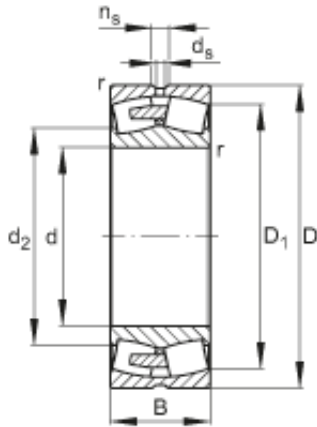

Shandong Chik Bearing Co., Ltd.

320 mm x 540 mm x 176 mm 320 mm x 540 mm
x 176 mm FAG 23164-E1A-MB1 spherical roller
bearings

Bearing No. 23164-E1A-MB1

23164-E1A-MB1 Bearing 2D drawings and 3D CAD
models

Size	320x540x176 mm
Bore Diameter	320 mm
Outer Diameter	540 mm
Width	176 mm
d	320 mm
D	540 mm
B	176 mm
D ₁	469,3 mm
D _{a max}	520 mm
d _{a min}	340 mm
d _s	12,5 mm
n _s	23,5 mm
r _{a max}	4 mm
r _{min}	5 mm
m	165 kg / Weight
C _r	3800000 N / Dynamic load rating (radial)
e	0,32
Y ₁	2,13
Y ₂	3,17
C _{0r}	5900000 N / Static load rating (radial)
Y ₀	2,08
n _G	1170 1/min / Limiting speed