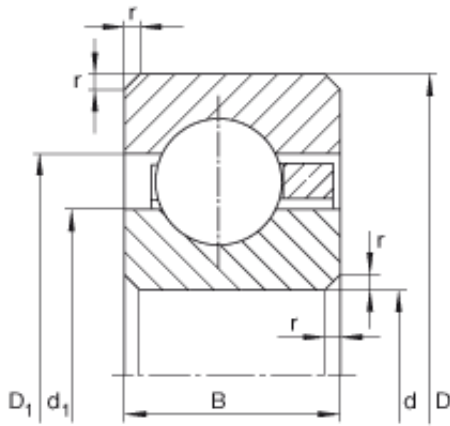

Shandong Chik Bearing Co., Ltd.

6 1/2 inch x 177,8 mm x 6,35 mm INA
CSCA065 deep groove ball bearings

Bearing No. CSCA065

Size	165.1x177.8x6.35 mm
Bore Diameter	165,1 mm
Outer Diameter	177,8 mm
Width	6,35 mm
d	165,1 mm
d	6 1/2 inch
D	177,8 mm
B	6,35 mm
D ₁	173,1 mm
d ₁	169,8 mm
r _{min}	0,6 mm
m	0,14 kg / Weight
C _r	5000 N / Dynamic load rating (radial)
C _{0r}	8300 N / Static load rating (radial)

CSCA065 Bearing 2D drawings and 3D CAD models