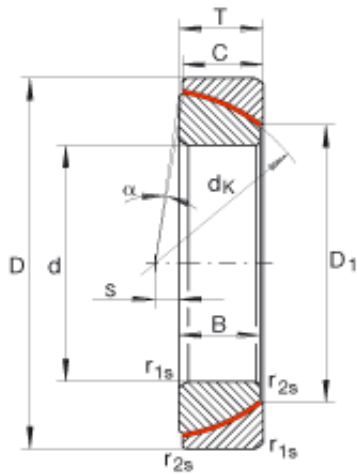

## INA GE130-SW plain bearings

Bearing No. GE130-SW

Size	130x200x42 mm
Bore Diameter	130 mm
Outer Diameter	200 mm
Width	42 mm
T	45 mm
C	42 mm
D <sub>1</sub>	148 mm
D <sub>a min</sub>	158 mm
d <sub>a max</sub>	143,9 mm
d <sub>b max</sub>	174 mm
d <sub>K</sub>	190 mm
D <sub>b min</sub>	192 mm
r <sub>1s min</sub>	0,6 mm
s	20 mm
alf ( ° )	1,9
Weight (kg)	6,1
C <sub>r</sub> (N)	1870000
C <sub>0r</sub> (N)	3110000

GE130-SW Bearing 2D drawings and 3D CAD models