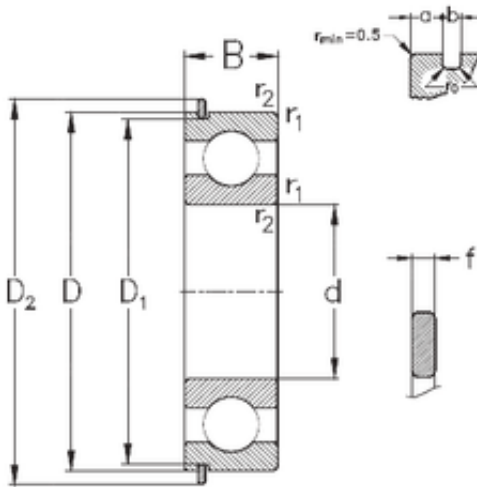

Shandong Chik Bearing Co., Ltd.

100 mm x 150 mm x 24 mm NKE 6020-NR
deep groove ball bearings

Bearing No. 6020-NR

6020-NR Bearing 2D drawings and 3D CAD models

Size	100x150x24 mm
Bore Diameter	100 mm
Outer Diameter	150 mm
Width	24 mm
d	100 mm
D	150 mm
B	24 mm
C	24 mm
a	4,9 mm
b	3,1 mm
f	2,82 mm
r1 min.	1,5 mm
r2 min.	1,5 mm
D1	145,24 mm
D2	159,7 mm
Weight	1,26 Kg
Basic dynamic load rating (C)	60 kN
Basic static load rating (C0)	54 kN