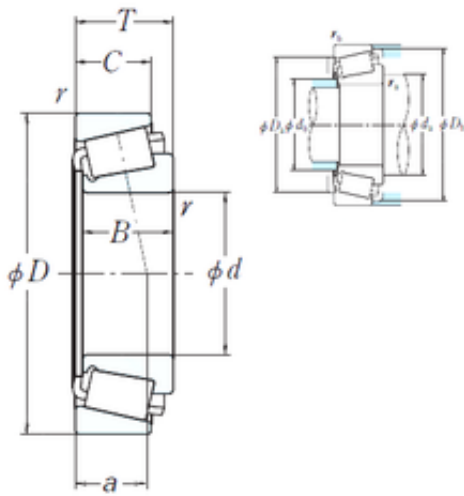

Shandong Chik Bearing Co., Ltd.

93750/93126 NSK Tapered Roller Bearings Double-row

Bearing No. 93750/93126

93750/93126 Bearing 2D drawings and 3D CAD models

Size	190.5x317.5x68.262 mm
Bore Diameter	190,5 mm
Outer Diameter	317,5 mm
Width	68,262 mm
d	190,5 mm
D	317,5 mm
T	68,262 mm
B	63,5 mm
C	50,8 mm
R	4,3 mm
r	3,3 mm
a	75,8 mm
Da	286 mm
db	211 mm
da	231 mm
Db	306 mm
Weight	20,6 Kg
Basic dynamic load rating (C)	575 kN
Basic static load rating (C0)	1060 kN
Calculation factor (e)	0,52
Calculation factor (Y0)	0,63